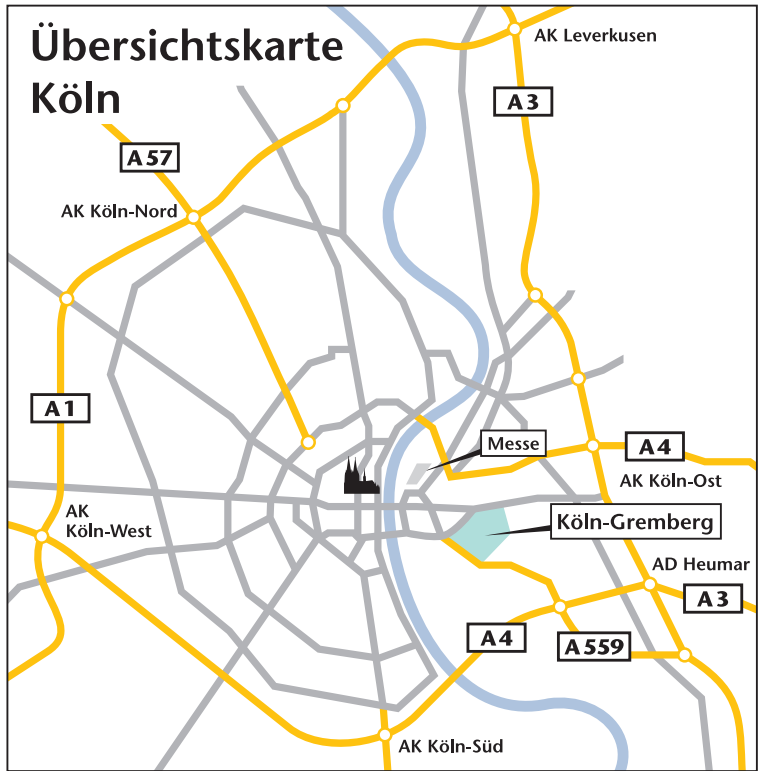

**Ars
vivendi**
Hotel Garni

So finden Sie uns

- ★ Bushaltestelle Linie 153 (Haltestelle Feldbergstraße) in unmittelbarer Nähe
- ★ 3 Min. zu Fuß zum S-Bahnhof S12 (Haltestelle Trimbornstraße)
- ★ 4 Min. zu Fuß zur U-Bahn-Station 1, 9 (Haltestelle Kalk-Post)
- ★ 500 m zur Autobahn A 559 (Abfahrt Köln-Kalk/-Poll)
- ★ 10 Min. zu Fuß zur LANXESS Arena (Kölnarena)
- ★ 2 km zum Bahnhof Köln-Deutz
- ★ 20 Min. zu Fuß zum Messegelände
- ★ 3 km zum Hauptbahnhof
- ★ 8 km zum Flughafen Köln/Bonn